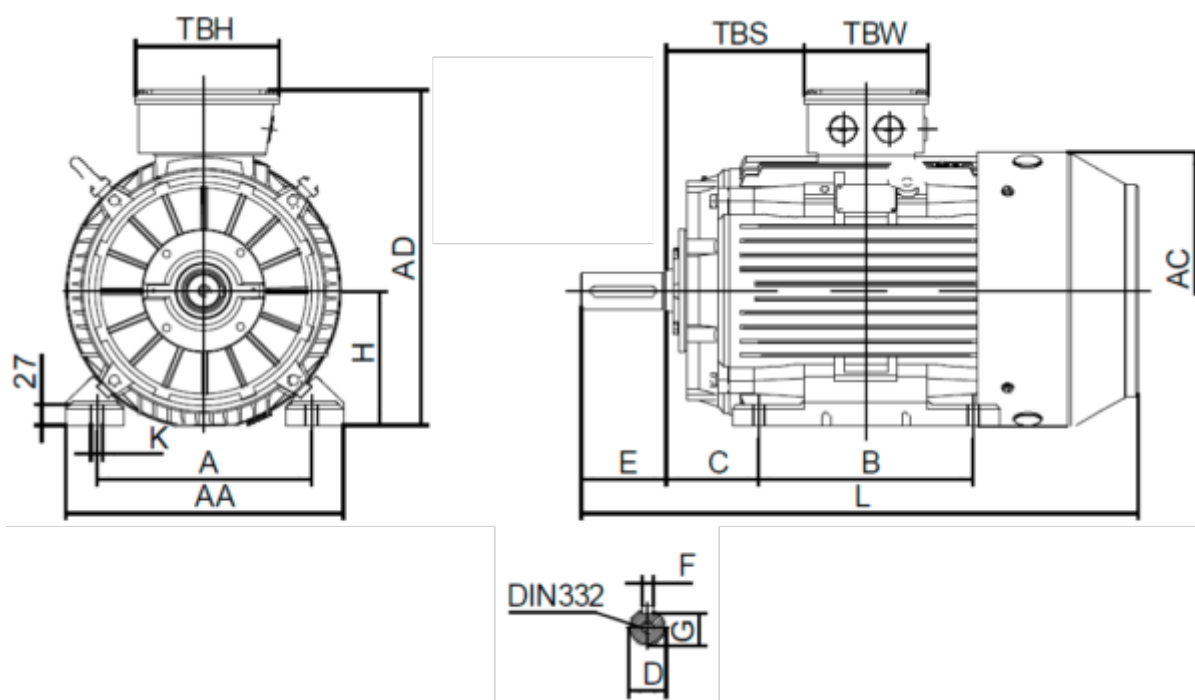

Varenummer: 250300220412
 Beskrivelse: Kleedrive T3C 100L1-4 2.2KW 1400 o/min
 3x230/400V 50HZ IP55 B3 Eff=86,7%

Mål

A = 160	F = 8	TBW = 114
AA = 203	G = 24	
AC = Ø199	H = 100	
AD = 251	HD = 151	
B = 140	K = Ø12	
C = 63	L = 385	
D = Ø28	TBH = 114	
E = 60	TBS = 76	